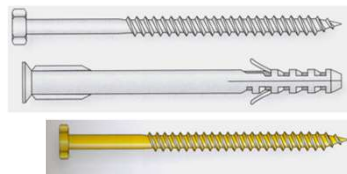

ΒΙΔΕΣ ΜΠΕΤΟΥ

TECBE0308060 **8X60mm**
TECBE0308080 **8X80mm**
TECBE0310060 **10X60mm**
TECBE0310080 **10X80mm**
TECBE0310100 **10X100mm**

ΡΟΜΠΛΑΞ ΜΕ ΣΤΡΙΦΩΝΙ

TECFV0112060 **12X60mm**
TECFV0112080 **12X80mm**
TECFV0115085 **15X85mm**